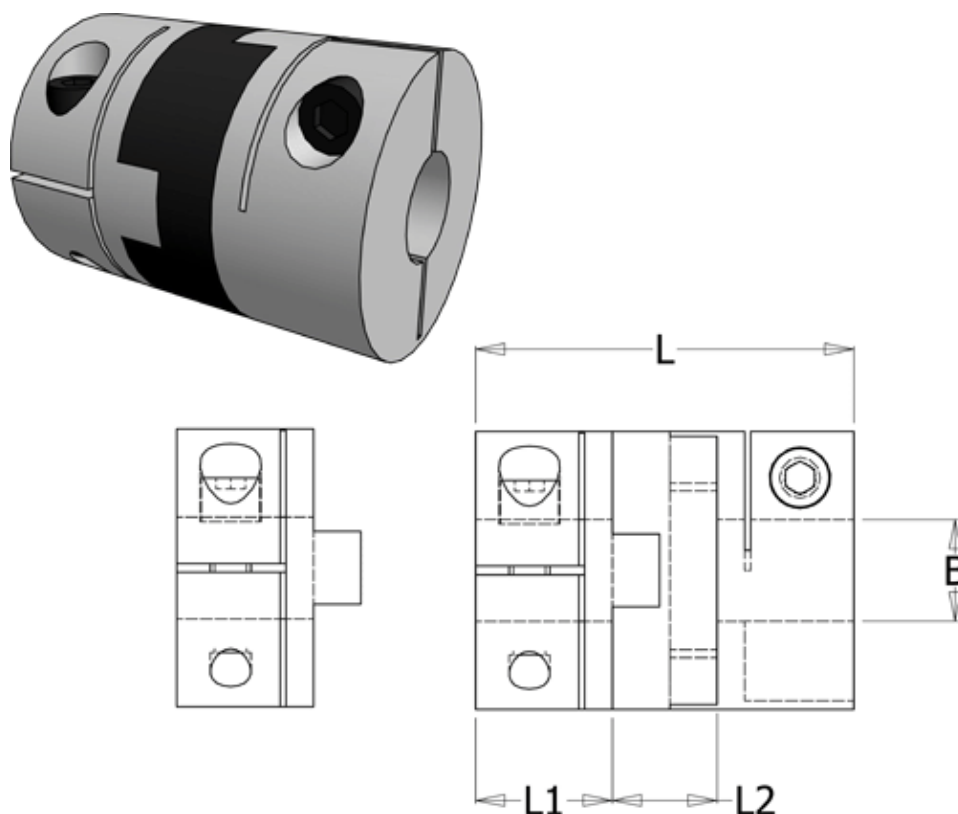

Varenummer: 33214531928
Beskrivelse: Oldham koblingsnav 453H19.28 ALU
med klemnav og gennemgående boring 8

Mål

B1 = 8
D = 19.1
L = 26
L1 = 9.4
L2 = 7.2

Moment
(Nm) = 1.7

Note: Overnævnte varenr. er kun for et koblingsnav. Der går 2 koblingsnav og 1 element til
= 1 komplet kobling

Skrue = 4-40